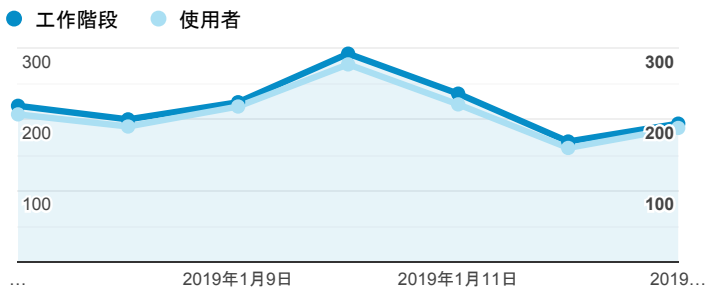

報表01_訪客

2019年1月7日 - 2019年1月13日

所有使用者
100.00% 個工作階段

平均造訪停留時間和單次造訪頁數

造訪地圖

跳出率和平均造訪停留時間

造訪 (依瀏覽器分組)

造訪和不重複訪客