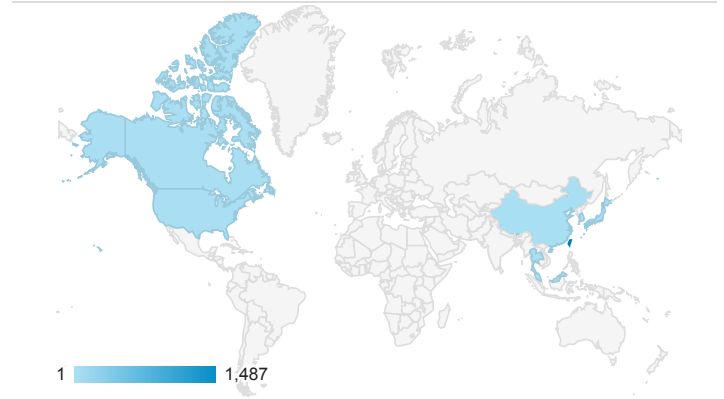

報表01_訪客

2019年1月7日 - 2019年1月13日

所有使用者
100.00% 個工作階段

平均造訪停留時間和單次造訪頁數

造訪地圖

跳出率和平均造訪停留時間

造訪 (依瀏覽器分組)

造訪和不重複訪客