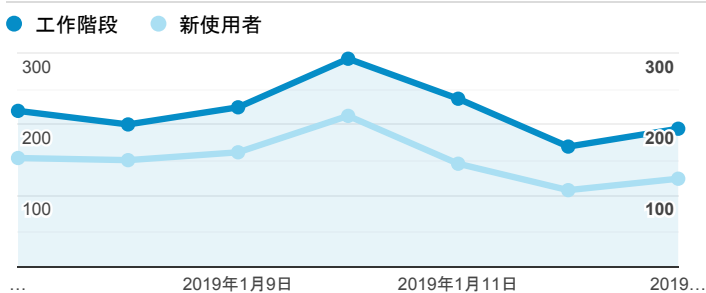

造訪和新造訪

造訪 (依 裝置類別 分組)

mobile desktop tablet

造訪 (依語言分組)

語言

工作階段