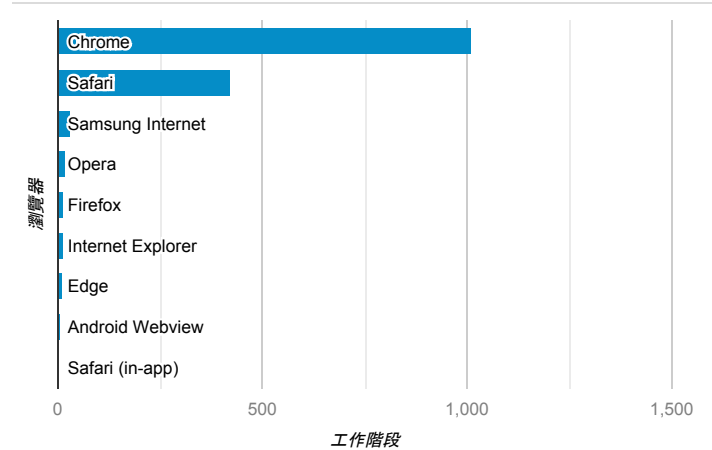

報表01_訪客

2019年1月7日 - 2019年1月13日

所有使用者
100.00% 個工作階段

平均造訪停留時間和單次造訪頁數

造訪地圖

跳出率和平均造訪停留時間

造訪 (依瀏覽器分組)

造訪和不重複訪客