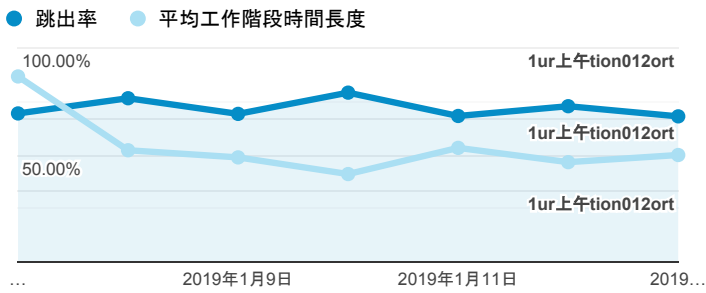

報表01_訪客

2019年1月7日 - 2019年1月13日

所有使用者
100.00% 個工作階段

平均造訪停留時間和單次造訪頁數

造訪地圖

跳出率和平均造訪停留時間

造訪 (依瀏覽器分組)

造訪和不重複訪客