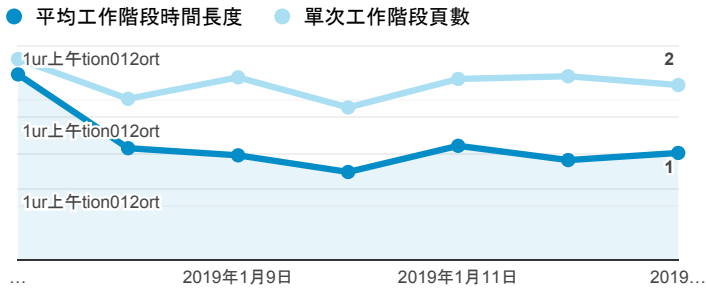

報表01_訪客

2019年1月7日 - 2019年1月13日

所有使用者
100.00% 個工作階段

平均造訪停留時間和單次造訪頁數

造訪地圖

跳出率和平均造訪停留時間

造訪 (依瀏覽器分組)

造訪和不重複訪客