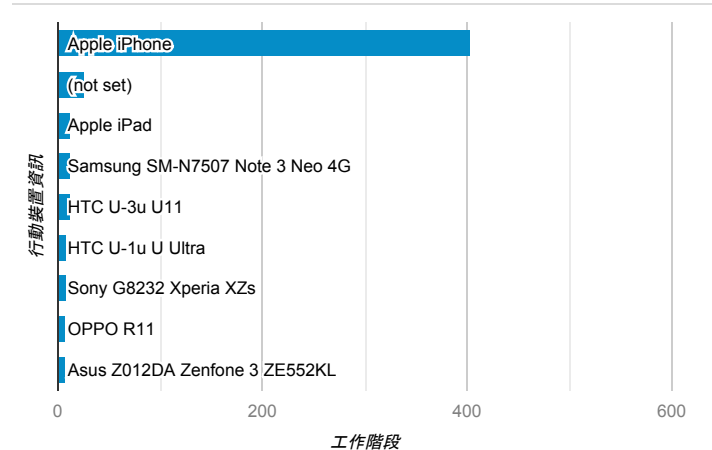

造訪和新造訪率 (依 行動裝置資訊 分組)