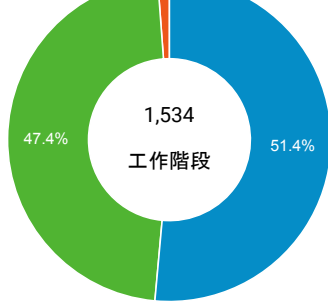

造訪和新造訪率 (依 行動裝置資訊 分組)

造訪和新造訪

造訪 (依 裝置類別 分組)

mobile desktop tablet

造訪 (依語言分組)

語言

工作階段

zh-tw	1,332
en-us	136
zh-cn	22
ja-jp	15
en-gb	7
en	5
ja	3
ko-kr	3
vi-vn	3
c	2